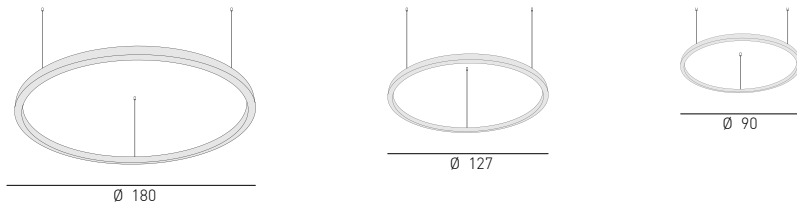

moon dir+indir 180   moon dir+indir 127   moon dir+indir 90

84180.00   **84127.00**   **84090.00**

výzbroj / equipment   výzbroj / equipment   výzbroj / equipment
LED x W   LED x W   LED x W
12 400 lm   8600 lm   6500 lm

napětí / voltage   napětí / voltage   napětí / voltage
230 V   230 V   230 V

Provedení / Finish: