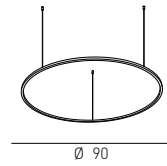

Provedení / Finish: