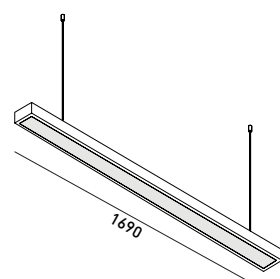

napětí / voltage
230 V

mercur up - řez profilem

Provedení / Finish:

mercur slim

mercur slim LED 1690

mercur slim LED 1130

mercur slim LED 570

mercur slim LED atyp