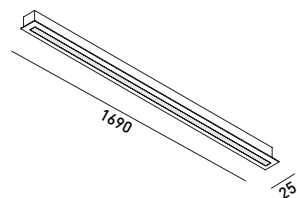

mercur slim

mercur slim LED 1690

mercur slim LED 1130

mercur slim LED 570

mercur slim LED atyp

42169.00

42113.00

42057.00

47000.00

výzbroj / equipment
LED 21,97 W
2264 lm

výzbroj / equipment
LED 14,69 W
1514 lm

výzbroj / equipment
LED 7,4 W
764 lm

výzbroj / equipment
LED 7,4 W
764 lm

napětí / voltage
12 V/DC

napětí / voltage
12 V/DC

napětí / voltage
12 V/DC

napětí / voltage
12 V/DC