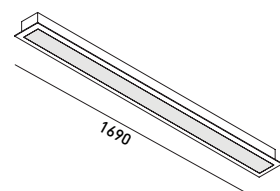

 výzbroj / equipment
 LED 42 W
 5940 lm

 výzbroj / equipment
 LED 28 W
 3960 lm

 výzbroj / equipment
 LED 14 W
 1980 lm

 napětí / voltage
 230 V

 napětí / voltage
 230 V

 napětí / voltage
 230 V

mercur LED - řez profilem