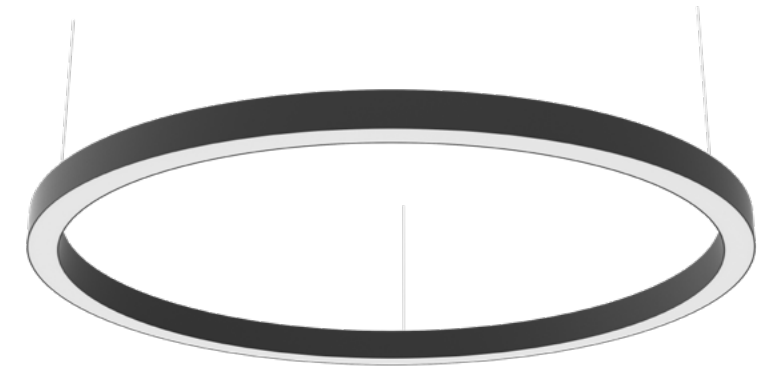

moon

moon direct 180   moon direct 127   moon direct 90

82180.00   **82127.00**   **82090.00**

výzbroj / equipment   výzbroj / equipment   výzbroj / equipment
LED x W   LED x W   LED x W
12 400 lm   8600 lm   6500 lm

napětí / voltage   napětí / voltage   napětí / voltage
230 V   230 V   230 V

moon dir+indir 180   moon dir+indir 127   moon dir+indir 90

84180.00   **84127.00**   **84090.00**

výzbroj / equipment   výzbroj / equipment   výzbroj / equipment
LED x W   LED x W   LED x W
12 400 lm   8600 lm   6500 lm

napětí / voltage   napětí / voltage   napětí / voltage
230 V   230 V   230 V

Provedení / Finish: