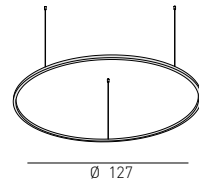

moon slim

moon slim 180

moon slim 127

moon slim 90

moon slim 60

83180.00

83127.00

83090.00

83060.00

výzbroj / equipment
LED 67,8 W
6780 lm

výzbroj / equipment
LED 48 W
4800 lm

výzbroj / equipment
LED 33,6 W
3360 lm

výzbroj / equipment
LED 22,8 W
2280 lm

napětí / voltage
230 V

napětí / voltage
230 V

napětí / voltage
230 V

napětí / voltage
230 V

Provedení / Finish: