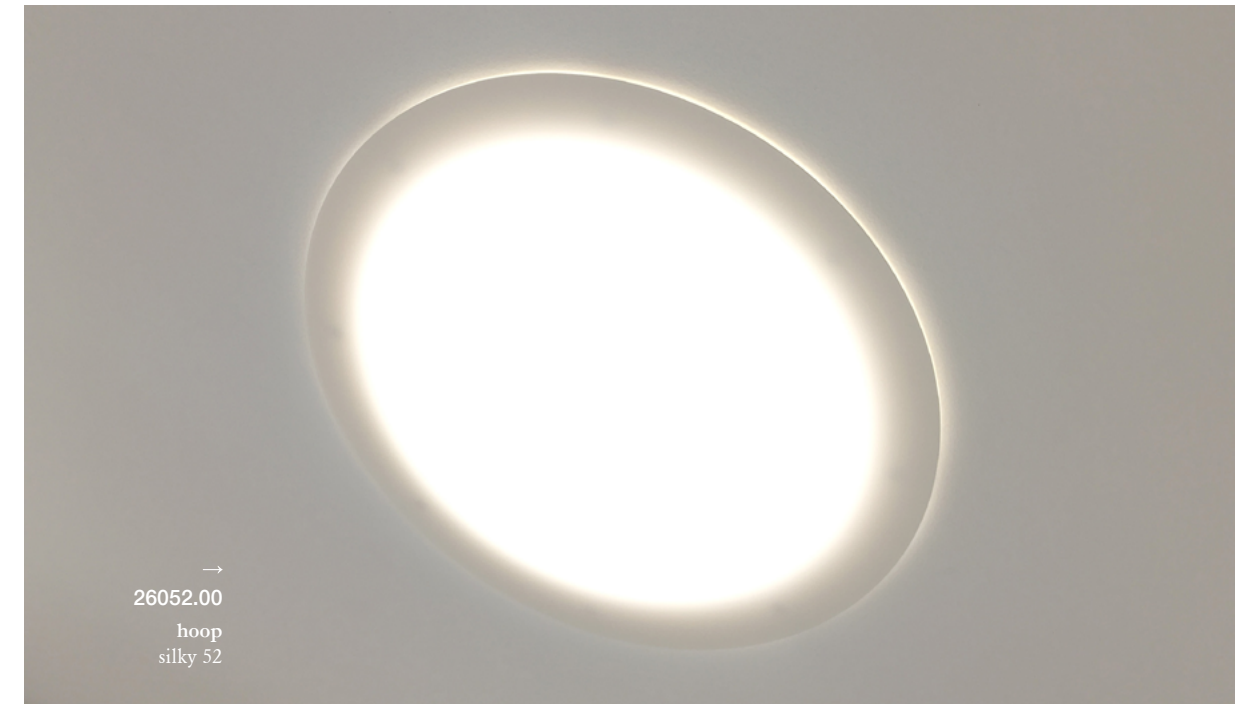

napětí / voltage
230 V

napětí / voltage
230 V

napětí / voltage
230 V

hoop silky 8

26008.00

výzbroj / equipment
LED 1 W
98 lm

napětí / voltage
12 V DC

Novinkou a přirozeným pokračováním systému uni.body je zápusťné tělo ve tvaru kruhu. Hranaté série Quadra, Retro a Zig Zag tak doplňují oblé kolekce: HOOP – pravidelný kruh. Díky patentovanému magnetickému systému i zde platí – jedno tělo, různé kryty. Kryt svítidla z matného akrylátového skla není osazen viditelným kovovým rámečkem, vytváří tak minimalistickou alternativu ke kolekci HOOP Corona. Doba dodání nových kolekcí HOOP je 1 týden.