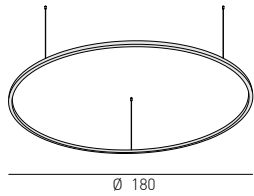

moon slim

moon slim 180

moon slim 127

moon slim 90

moon slim 60

83180.00

83127.00

83090.00

83060.00

výzbroj / equipment
LED 67,8 W
6780 lm

výzbroj / equipment
LED 48 W
4800 lm

výzbroj / equipment
LED 33,6 W
3360 lm

výzbroj / equipment
LED 22,8 W
2280 lm

napětí / voltage
230 V

napětí / voltage
230 V

napětí / voltage
230 V

napětí / voltage
230 V

Provedení / Finish: