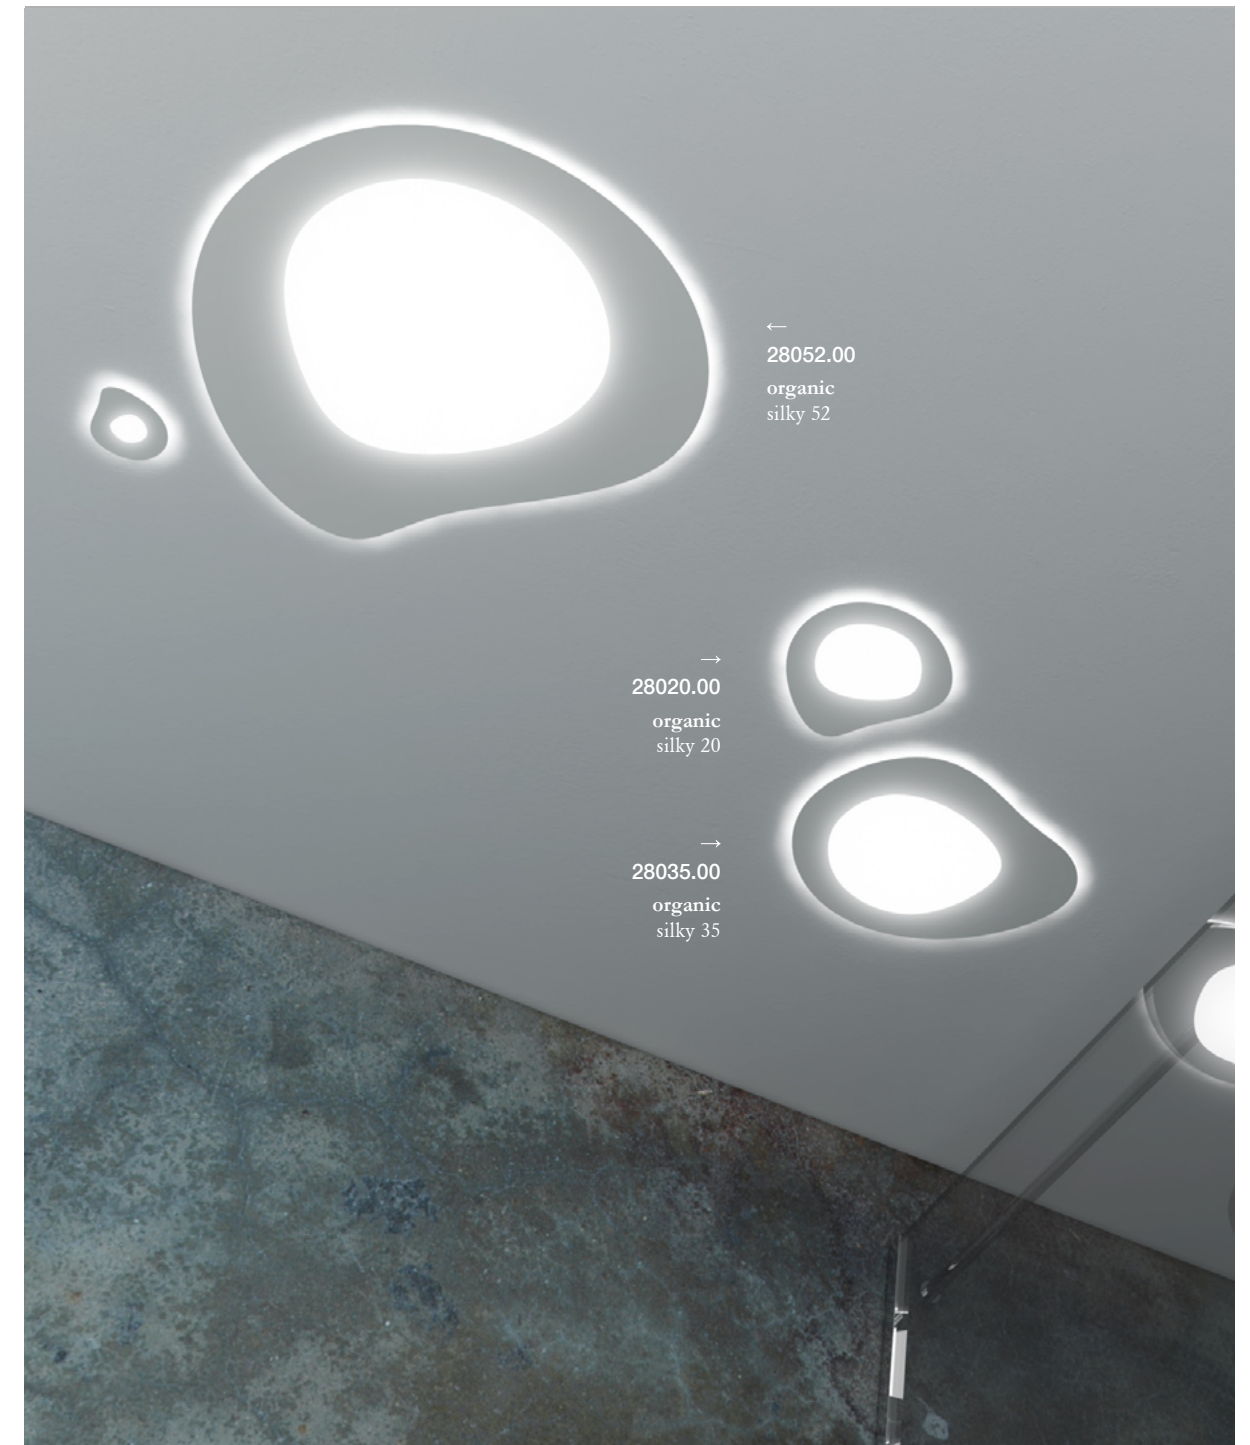

The universal recessed uni.body is the heart of several collections. Carefully designed construction using lacquered sheet metal makes for easy installation and maintenance, and also gives the user freedom of choice. Using a patented magnetic system, it is possible to mount a cover from the collection of your choice over the recessed fixture, or possibly custom order one of your own design.

napětí / voltage
230 V

napětí / voltage
230 V

napětí / voltage
230 V

organic silky 8

28008.00

výzbroj / equipment
LED 1 W
98 lm

napětí / voltage
12 V DC

Novinkou a přirozeným pokračováním systému uni.body je zápusťné tělo ve tvaru kruhu. Hranaté série Quadra, Retro a Zig Zag tak doplňují oblé kolekce: ORGANIC – nepravidelná křivka. Kryt svítidla z matného akrylátového skla není osazen viditelným kovovým rámečkem, vytváří tak minimalistickou alternativu ke kolekci ORGANIC Corona. Díky patentovanému magnetickému systému i zde platí – jedno tělo, různé kryty. Doba dodání nových kolekcí ORGANIC je 1 týden.