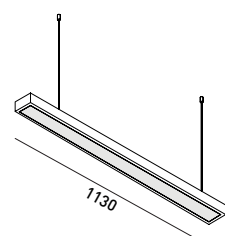

napětí / voltage
230 V

mercur up - řez profilem

Provedení / Finish:

mercur slim

mercur slim LED 1690

mercur slim LED 1130

mercur slim LED 570

mercur slim LED atyp