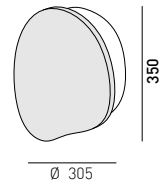

organic silky 8

28008.00

výzbroj / equipment
LED 1 W
98 lm

napětí / voltage
12 V DC

Novinkou a přirozeným pokračováním systému uni.body je zápusťné tělo ve tvaru kruhu. Hranaté série Quadra, Retro a Zig Zag tak doplňují oblé kolekce: ORGANIC – nepravidelná křivka. Kryt svítidla z matného akrylátového skla není osazen viditelným kovovým rámečkem, vytváří tak minimalistickou alternativu ke kolekci ORGANIC Corona. Díky patentovanému magnetickému systému i zde platí – jedno tělo, různé kryty. Doba dodání nových kolekcí ORGANIC je 1 týden.