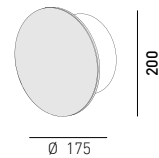

hoop silky 8

26008.00

výzbroj / equipment
LED 1 W
98 lm

napětí / voltage
12 V DC

Novinkou a přirozeným pokračováním systému uni.body je zápusťné tělo ve tvaru kruhu. Hranaté série Quadra, Retro a Zig Zag tak doplňují oblé kolekce: HOOP – pravidelný kruh. Díky patentovanému magnetickému systému i zde platí – jedno tělo, různé kryty. Kryt svítidla z matného akrylátového skla není osazen viditelným kovovým rámečkem, vytváří tak minimalistickou alternativu ke kolekci HOOP Corona. Doba dodání nových kolekcí HOOP je 1 týden.