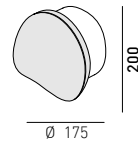

organic silky 8

28008.00

výzbroj / equipment
LED 1 W
98 lm

napětí / voltage
12 V DC

Novinkou a přirozeným pokračováním systému uni.body je zápusťné tělo ve tvaru kruhu. Hranaté série Quadra, Retro a Zig Zag tak doplňují oblé kolekce: ORGANIC – nepravidelná křivka. Kryt svítidla z matného akrylátového skla není osazen viditelným kovovým rámečkem, vytváří tak minimalistickou alternativu ke kolekci ORGANIC Corona. Díky patentovanému magnetickému systému i zde platí – jedno tělo, různé kryty. Doba dodání nových kolekcí ORGANIC je 1 týden.