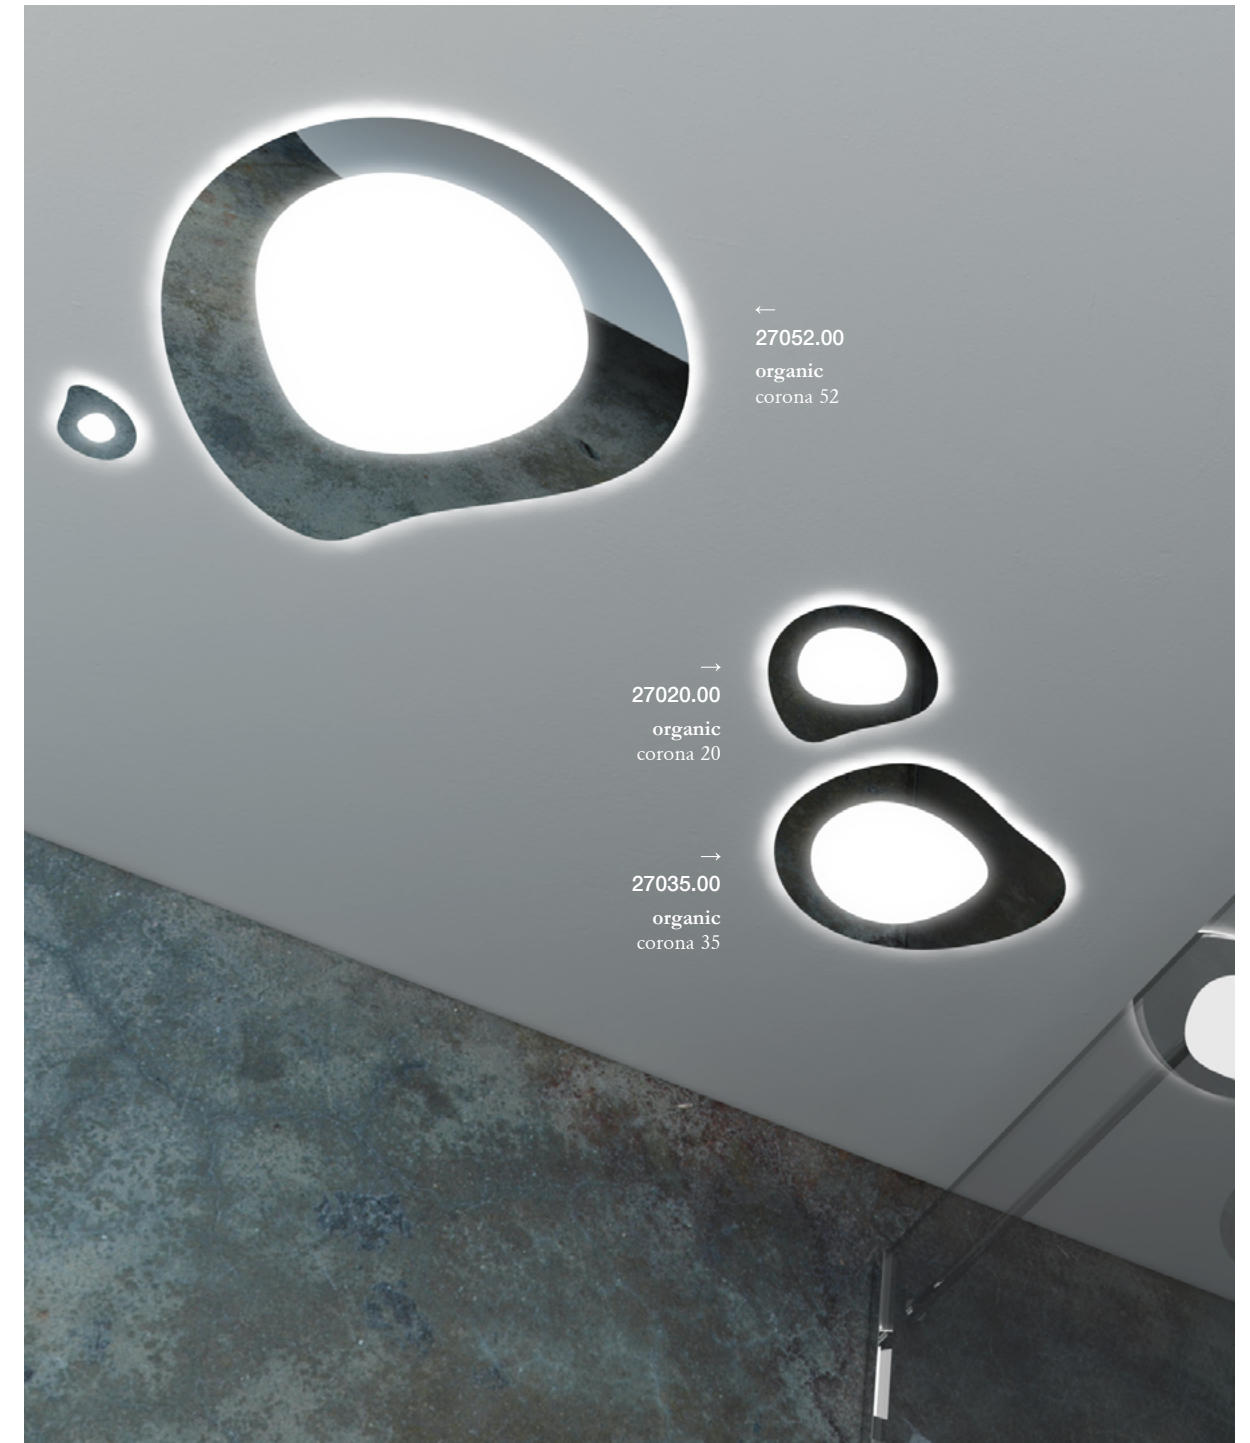

The universal recessed uni.body is the heart of several collections. Carefully designed construction using lacquered sheet metal makes for easy installation and maintenance, and also gives the user freedom of choice. Using a patented magnetic system, it is possible to mount a cover from the collection of your choice over the recessed fixture, or possibly custom order one of your own design.

.00

.01

.02

Novinkou a přirozeným pokračováním systému uni.body je zápusťné tělo ve tvaru kruhu. Hranaté série Quadra, Retro a Zig Zag tak doplňují oblé kolekce: ORGANIC – nepravidelná křivka. Díky patentovanému magnetickému systému i zde platí – jedno tělo, různé kryty. Doba dodání nových kolekcí ORGANIC je 1 týden.