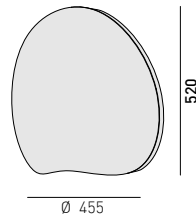

organic silky 8

28008.00

výzbroj / equipment
LED 1 W
98 lm

napětí / voltage
12 V DC

Novinkou a přirozeným pokračováním systému uni.body je zápusťné tělo ve tvaru kruhu. Hranaté série Quadra, Retro a Zig Zag tak doplňují oblé kolekce: ORGANIC – nepravidelná křivka. Kryt svítidla z matného akrylátového skla není osazen viditelným kovovým rámečkem, vytváří tak minimalistickou alternativu ke kolekci ORGANIC Corona. Díky patentovanému magnetickému systému i zde platí – jedno tělo, různé kryty. Doba dodání nových kolekcí ORGANIC je 1 týden.