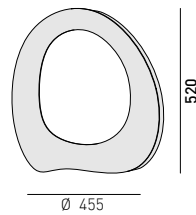

organic corona 8

27008.00

výzbroj / equipment
LED 1 W
98 lm

napětí / voltage
12 V DC

Provedení / Finish:

.00

.01

.02

Novinkou a přirozeným pokračováním systému uni.body je zápusťné tělo ve tvaru kruhu. Hranaté série Quadra, Retro a Zig Zag tak doplňují oblé kolekce: ORGANIC – nepravidelná křivka. Díky patentovanému magnetickému systému i zde platí – jedno tělo, různé kryty. Doba dodání nových kolekcí ORGANIC je 1 týden.