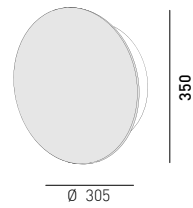

hoop silky 8

26008.00

výzbroj / equipment
LED 1 W
98 lm

napětí / voltage
12 V DC

Novinkou a přirozeným pokračováním systému uni.body je zápusťné tělo ve tvaru kruhu. Hranaté série Quadra, Retro a Zig Zag tak doplňují oblé kolekce: HOOP – pravidelný kruh. Díky patentovanému magnetickému systému i zde platí – jedno tělo, různé kryty. Kryt svítidla z matného akrylátového skla není osazen viditelným kovovým rámečkem, vytváří tak minimalistickou alternativu ke kolekci HOOP Corona. Doba dodání nových kolekcí HOOP je 1 týden.