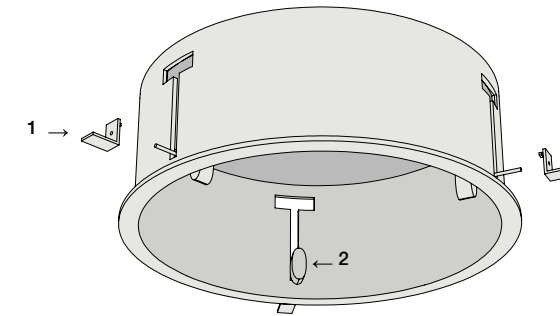

uni.body

Univerzální zápusné tělo uni.body tvoří jádro několika kolekcí. Pečlivě navržená konstrukce těla z lakovaného plechu umožňuje velmi jednoduchou instalaci a údržbu, v neposlední řadě pak poskytuje uživateli svobodu výběru. Pomocí patentovaného magnetického systému je totiž možné zápusné tělo osadit krytem z vybrané kolekce, případně nechat vyrobit na zakázku tvar dle vlastního návrhu.

The universal recessed uni.body is the heart of several collections. Carefully designed construction using lacquered sheet metal makes for easy installation and maintenance, and also gives the user freedom of choice. Using a patented magnetic system, it is possible to mount a cover from the collection of your choice over the recessed fixture, or possibly custom order one of your own design.

uni.body

- → 1
- zarážky/stoppers
- → 2
- šrouby/screws

← uni.body
Ø 175
hl. 90

kompatibilní kolekce/compatible collections