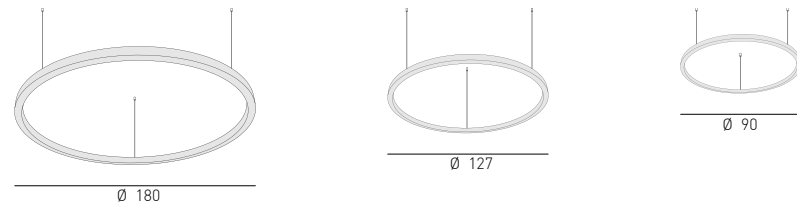

moon

moon direct 180 moon direct 127 moon direct 90

82180.00 **82127.00** **82090.00**

výzbroj / equipment výzbroj / equipment výzbroj / equipment
 LED x W LED x W LED x W
 12 400 lm 8600 lm 6500 lm

napětí / voltage napětí / voltage napětí / voltage
 230 V 230 V 230 V